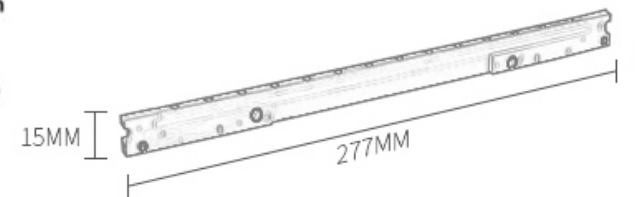

Magnetic Track Lamp OSRAM

Information

CRI: 90
Material: Aluminum
LED Type: SMD2835
Protection Class: IP20
CCT: 3000-6000K

COLOR

品名	功率	尺寸
极窄泛光灯	5W	130*18*14.5MM
	10W	240*18*14.5MM

Magnetic Track Lamp OSRAM

Information

CRI: 90
Material: Aluminum
LED Type: SMD2835
Protection Class: IP20
CCT: 3000-6000K

COLOR

品名	功率	尺寸
极窄格栅灯	5W	130*18*14.5MM
	10W	240*18*14.5MM

Magnetic Track Lamp OSRAM

Information

CRI: 90
Material: Aluminum
LED Type: SMD2835
Protection Class: IP20
CCT: 3000-6000K

COLOR

LED DC 40V IP20

品名	功率	尺寸
极窄格栅(嵌入式)	5W	275*15*5MM

Magnetic Track Lamp OSRAM

Information

CRI: 90
Material: Aluminum
LED Type: SMD2835
Protection Class: IP20
CCT: 3000-6000K

COLOR

品名	功率	尺寸
极窄折叠泛光灯	5W	130*25*14.5MM
	10W	240*25*14.5MM