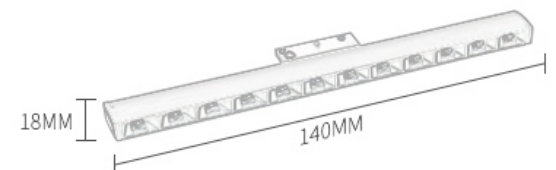

Magnetic Track Lamp OSRAM

Information

CRI: 90
Material: Aluminum
LED Type: SMD2835
Protection Class: IP20
CCT: 3000-6000K

COLOR

品名	功率	尺寸
极窄泛光灯	5W	130*18*14.5MM
	10W	240*18*14.5MM

Magnetic Track Lamp OSRAM

Information

CRI: 90
Material: Aluminum
LED Type: SMD2835
Protection Class: IP20
CCT: 3000-6000K

COLOR

品名	功率	尺寸
极窄格栅灯	5W	130*18*14.5MM
	10W	240*18*14.5MM

Magnetic Track Lamp OSRAM

Information

CRI: 90
Material: Aluminum
LED Type: SMD2835
Protection Class: IP20
CCT: 3000-6000K

COLOR

LED DC 40V IP20

品名	功率	尺寸
极窄格栅(嵌入式)	5W	275*15*5MM

Magnetic Track Lamp OSRAM

Information

CRI: 90
Material: Aluminum
LED Type: SMD2835
Protection Class: IP20
CCT: 3000-6000K

COLOR

品名	功率	尺寸
极窄折叠泛光灯	5W	130*25*14.5MM
	10W	240*25*14.5MM