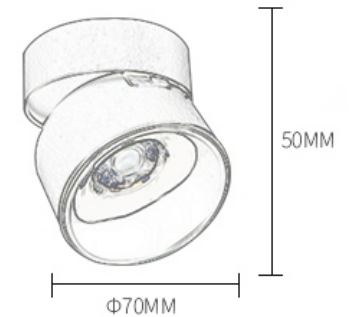

COLOR

LED DC 40V IP20

品名	功率	尺寸
极窄牛眼灯	3W	Φ35MM

Magnetic Track Lamp

OSRAM

Information

CRI: 90
Material: Aluminum
LED Type: SMD2835
Protection Class: IP20
CCT: 3000-6000K

COLOR

LED DC 40V IP20

品名	功率	尺寸
极窄小球灯	5W	Φ60MM

Magnetic Track Lamp

OSRAM

Information

CRI: 90
Material: Aluminum
LED Type: SMD2835
Protection Class: IP20
CCT: 3000-6000K

COLOR

LED DC 40V IP20

品名	功率	尺寸
折叠筒射灯	5W	Φ60MM

Magnetic Track Lamp OSRAM

Information

CRI: 90
Material: Aluminum
LED Type: SMD2835
Protection Class: IP20
CCT: 3000-6000K

COLOR

LED DC 40V IP20

品名	功率	尺寸
明装射灯	10W	直径96*3MM
明装筒灯	10W	直径96*3MM