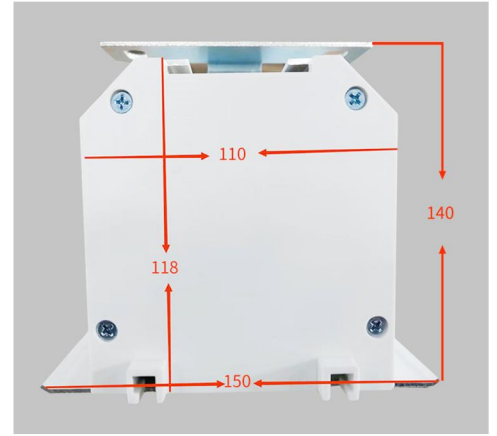

The metal casing is strong and durable

Projection screen size

Ratio	Diagonal (inch)	Viewing Width (mm)	Viewing Height (mm)	Top Black Border (mm)	Casing Length (mm)	Overall Length (with cover plate)(mm)	Bottom Bar (mm)	Slot Length (mm)	Slot Width (mm)	Slot Height (mm)	Min Distance to wall(mm)
16:9	84 inch	1858	1045	500	2225	2465	2225	2345-2445	135	145	30
16:9	92 inch	2035	1145	500	2410	2650	2410	2530-2630	135	145	30
16:9	100 inch	2213	1245	500	2595	2835	2595	2715-2815	135	145	30
16:9	110 inch	2435	1369	500	2830	3070	2830	2950-3050	135	145	30
16:9	120 inch	2656	1494	500	3075	3315	3075	3195-3295	135	145	30
16:9	135 inch	2988	1681	300	3400	3640	3400	3520-3620	135	145	30
16:9	150 inch	3320	1867	300	3810	4050	3810	3930-4030	135	145	30

ps: Power plug on the left