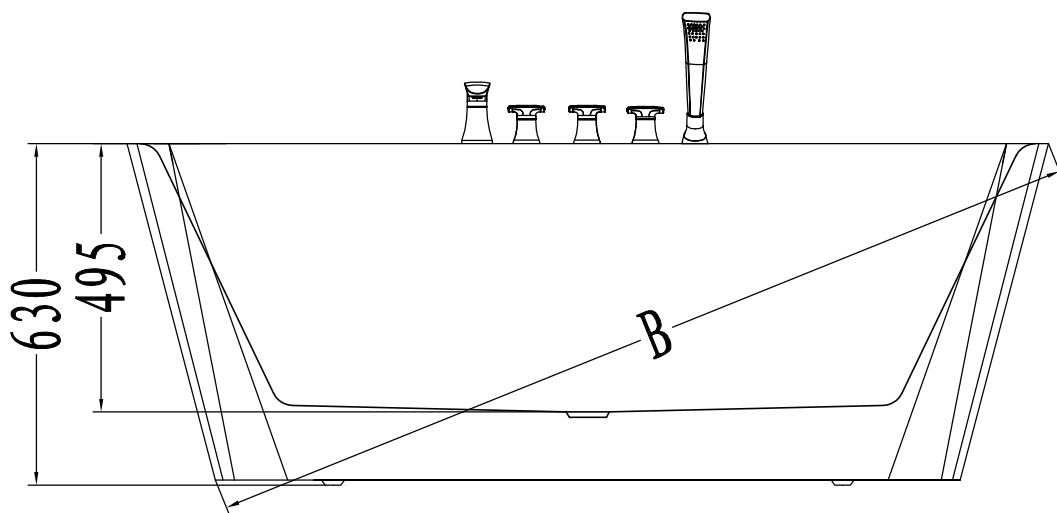

BT-61110/A/B  
1500/1600/1700\*800\*630mm

A	1500	1600	1700
B	1525	1615	1660