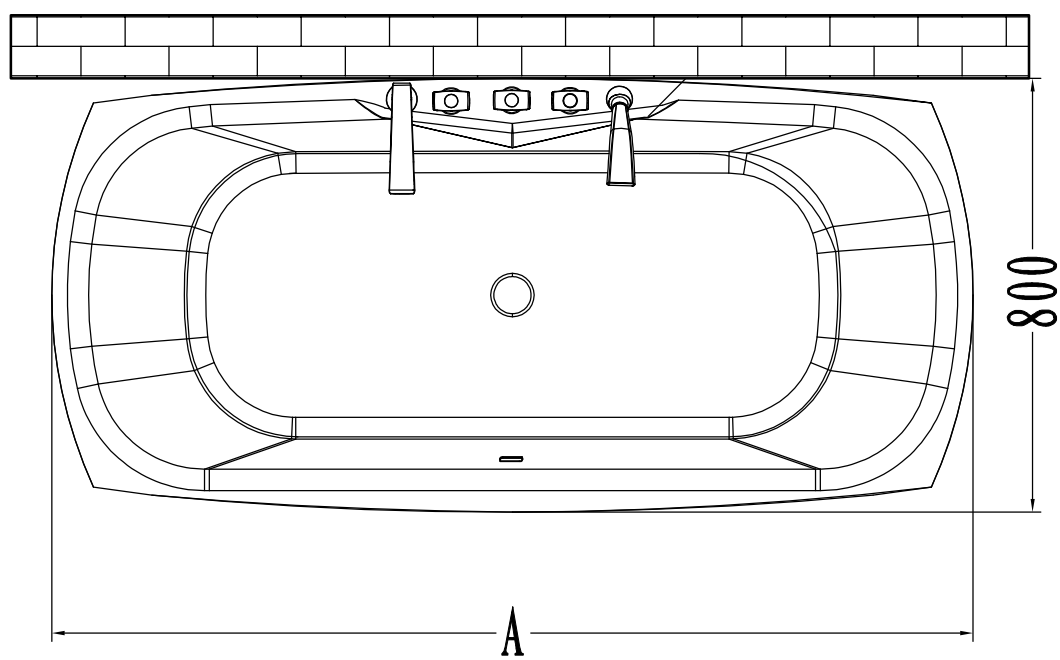

BT-61110/A/B  
1500/1600/1700\*800\*630mm

A	1500	1600	1700
B	1525	1615	1660