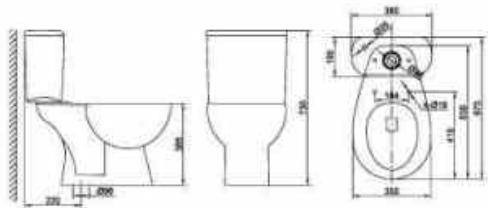

Technical parameter  
 Size: 614\*345\*795mm

**OLS-WMH9953**

2- piece, easy- clean glaze  
PP seat cover soft closing  
washdown, 4/6L per flush  
S- trap 220mm/P- trap 180mm

Technical parameter  
Size: 665\*357\*725mm