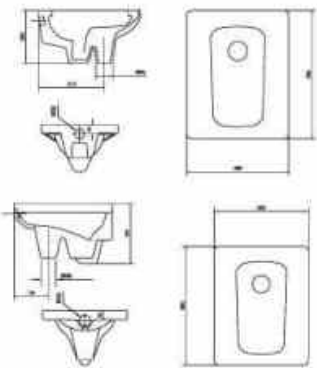

Technical parameter  
Size: 580\*460\*190mm

**OLS-2016SQ/SH**

Self- clean glaze  
Frontward flush / Backward flush  
With anti- odor water sealing

Technical parameter  
Size: 580\*460\*265mm

**OLS-2017Q/H**