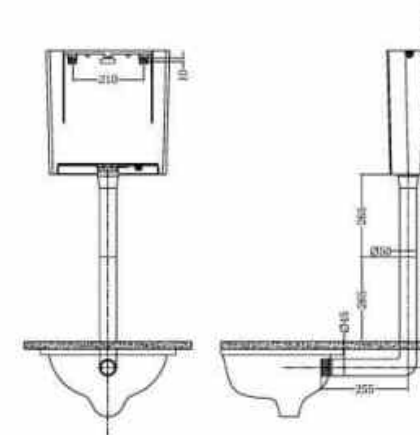

Technical parameter  
Size: 595\*460\*245mm

NEW

**OLS-GP2006**

Water-saving flushing tank for squatting pan  
ABS

Technical parameter  
Size: 365\*363\*120mm

NEW

**OLS-GP2007**

Water-saving flushing tank for squatting pan  
ABS