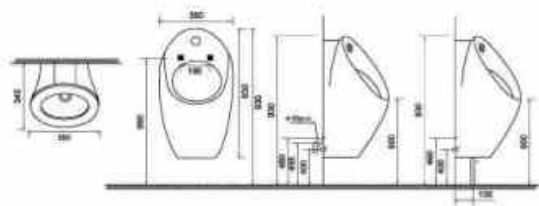

Technical parameter  
 Size: 330\*400\*600mm

NEW

**OLS-3019-S**

Backward water inlet  
1280 °C burned easy- clean glaze  
Wall hung, P- trap  
Sensor auto flush, AC/DC

Technical parameter  
Size: 350\*340\*630mm