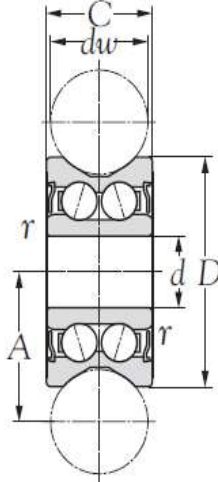

TRACK ROLLER BEARING DOUBLE ROW

SERIES LV..ZZ;LV..2RS

ROLLER CODE	d [MM]	dw [MM]	D [MM]	B [MM]	C [MM]	A [MM]	rs [MM]	Cw [KN]	Cow [KN]	MASS [KG]
LV 20/7 ZZ	7	10	22	11	11	14.5	0.3	3.78	2.05	0.017
LV 20/8 ZZ	8	10	30	14	14	18.1	0.3	5.13	2.67	0.049
LV 202-38 ZZ	15	10	38	17	17	22.25	0.5	8.47	5.37	0.087
LV 202-40 ZZ	15	10	40	18	18	22	0.5	8.47	5.37	0.110
LV 201 ZZ	12	20	41	20	20	28	0.3	8.47	5.37	0.130
LV 201-14.2RS	12	20	39.9	20.1	18	24	0.5	8.90	5.00	0.107
LV 202-41 ZZ	15	20	41	20	20	28	0.5	8.47	5.37	0.116
LV 203 ZZ	17	20	58	25	25	35	0.5	14.66	9.10	0.325
LV 204-57 ZZ	20	30	57	22	22	41	0.6	14.66	9.10	0.290
LV 204-58 ZZ	20	30	58	25	25	41	0.6	14.66	9.10	0.310